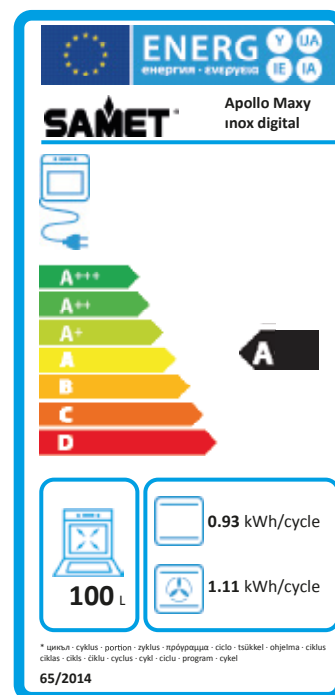

APOLLO MAXI DIGITAL

Forno multifunzione

Misura esterna

- Col. inox
- Doppia ventola, doppia lampada
- Timer digitale
- Griglie metalliche
- Potenza: 3250 W
- Programmi:
 1. Posizione di spegnimento
 2. Lampada
 3. Sbrinamento
 4. Resistenza superiore
 5. Resistenza inferiore
 6. Resistenza superiore + inferiore
 7. Resistenza superiore + ventola
 8. Resistenza inferiore + ventola
 9. Resistenza superiore + inferiore + ventola
- Dim.: H 594,1 x 890 x 574,3 mm

PRESTAZIONI

Funzionamento	Elettrico
---------------	-----------

CARATTERISTICHE PRINCIPALI

Linea prodotto	Forno
Colore principale	Inox
Tipologia	Da incasso
Programmi	9
Potenza (W)	3250
Tensione	220 - 240
Frequenza	50/60
Tipo di spina	Euro Plug
Altezza prodotto (mm)	595
Larghezza prodotto (mm)	890
Profondità prodotto (mm)	575
Altezza minima della nicchia (mm)	585
Larghezza minima della nicchia (mm)	860
Profondità minima della nicchia (mm)	560
Peso netto (kg)	-
Volume (lt)	100
Griglie	1
Vassoio	1

SPECIFICHE TECNICHE

Timer	Digitale
Opzione di programmazione tempo	-
Dispositivo di sicurezza	-
Luce interna	Si

PRESTAZIONI

Classe di efficienza energetica - nuova (2010/30 EU)	A
Consumo per ciclo forno tradizionale - nuovo (2010/30 EU)	0.93
Consumo per ciclo a convezione forzata - nuovo (2010/30 EU)	1.11