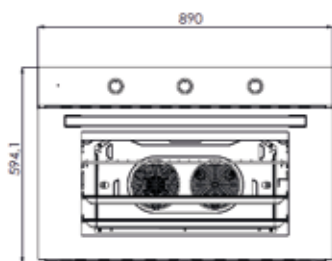

APOLLO MAXI DIGITAL

Forno multifunzione

Misura esterna

- Col. inox
- Doppia ventola, doppia lampada
- Timer digitale
- Griglie metalliche
- Potenza: 3250 W
- Programmi:
 1. Posizione di spegnimento
 2. Lampada
 3. Sbrinamento
 4. Resistenza superiore
 5. Resistenza inferiore
 6. Resistenza superiore + inferiore
 7. Resistenza superiore + ventola
 8. Resistenza inferiore + ventola
 9. Resistenza superiore + inferiore + ventola
- Dim.: H 594,1 x 890 x 574,3 mm

PRESTAZIONI

Funzionamento	Elettrico
---------------	-----------

CARATTERISTICHE PRINCIPALI

Linea prodotto	Forno
Colore principale	Inox
Tipologia	Da incasso
Programmi	9
Potenza (W)	3250
Tensione	220 - 240
Frequenza	50/60
Tipo di spina	Euro Plug
Altezza prodotto (mm)	595
Larghezza prodotto (mm)	890
Profondità prodotto (mm)	575
Altezza minima della nicchia (mm)	585
Larghezza minima della nicchia (mm)	860
Profondità minima della nicchia (mm)	560
Peso netto (kg)	-
Volume (lt)	100
Griglie	1
Vassoio	1