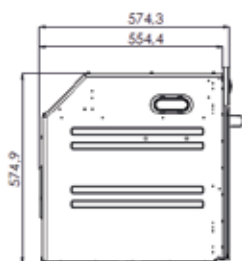

APOLLO MAXI DIGITAL

Forno multifunzione

Misura esterna

- Col. inox
- Doppia ventola, doppia lampada
- Timer digitale
- Griglie metalliche
- Potenza: 3250 W
- Programmi:
 1. Posizione di spegnimento
 2. Lampada
 3. Sbrinamento
 4. Resistenza superiore
 5. Resistenza inferiore
 6. Resistenza superiore + inferiore
 7. Resistenza superiore + ventola
 8. Resistenza inferiore + ventola
 9. Resistenza superiore + inferiore + ventola
- Dim.: H 594,1 x 890 x 574,3 mm

PRESTAZIONI

Funzionamento	Elettrico
---------------	-----------

CARATTERISTICHE PRINCIPALI

Linea prodotto	Forno
Colore principale	Inox
Tipologia	Da incasso
Programmi	9
Potenza (W)	3250
Tensione	220 - 240
Frequenza	50/60
Tipo di spina	Euro Plug
Altezza prodotto (mm)	595
Larghezza prodotto (mm)	890
Profondità prodotto (mm)	575
Altezza minima della nicchia (mm)	585
Larghezza minima della nicchia (mm)	860
Profondità minima della nicchia (mm)	560
Peso netto (kg)	-
Volume (lt)	100
Griglie	1
Vassoio	1