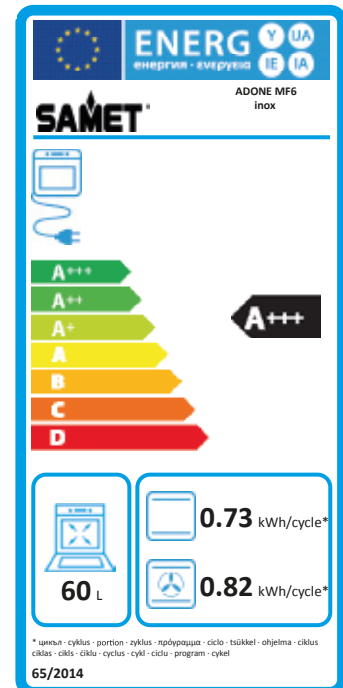

ADONEMF6IX

SAMET®

dal 1955

ADONE

Forno multifunzione

Misura esterna

- Col. inox
- Programmi 5+1
- Luce interna
- Capacità 60 lt
- Funzione Grill
- Doppio vetro
- Termostato e timer regolabile
- Teglia smaltata e griglia
- Ventola raffreddamento tangenziale
- Resistenza circolare
- Classe Energetica A+++
- Dim.: H 598,3 x 595 x 566,2 mm

PRESTAZIONI

Funzionamento	Elettrico
---------------	-----------

CARATTERISTICHE PRINCIPALI

Linea prodotto	Forno
Colore principale	Inox
Tipologia	Da incasso
Programmi	5
Potenza (W)	-
Tensione	220 - 240
Frequenza	50/60
Tipo di spina	Euro Plug
Altezza prodotto (mm)	599
Larghezza prodotto (mm)	595
Profondità prodotto (mm)	567
Altezza minima della nicchia (mm)	600
Larghezza minima della nicchia (mm)	560
Profondità minima della nicchia (mm)	570
Peso netto (kg)	-
Volume (lt)	60
Griglie	1
Vassoio	1

SPECIFICHE TECNICHE

Timer	Meccanico
Opzione di programmazione tempo	-
Dispositivo di sicurezza	-
Luce interna	Si

PRESTAZIONI

Classe di efficienza energetica - nuova (2010/30 EU)	A+++
Consumo per ciclo forno tradizionale - nuovo (2010/30 EU)	0.73
Consumo per ciclo a convezione forzata - nuovo (2010/30 EU)	0.82