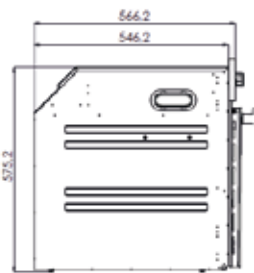

ADONEMF6IX

SAMET®

dal 1955

ADONE

Forno multifunzione

Misura esterna

- Col. inox
- Programmi 5+1
- Luce interna
- Capacità 60 lt
- Funzione Grill
- Doppio vetro
- Termostato e timer regolabile
- Teglia smaltata e griglia
- Ventola raffreddamento tangenziale
- Resistenza circolare
- Classe Energetica A+++
- Dim.: H 598,3 x 595 x 566,2 mm

PRESTAZIONI

Funzionamento	Elettrico
---------------	-----------

CARATTERISTICHE PRINCIPALI

Linea prodotto	Forno
Colore principale	Inox
Tipologia	Da incasso
Programmi	5
Potenza (W)	-
Tensione	220 - 240
Frequenza	50/60
Tipo di spina	Euro Plug
Altezza prodotto (mm)	599
Larghezza prodotto (mm)	595
Profondità prodotto (mm)	567
Altezza minima della nicchia (mm)	600
Larghezza minima della nicchia (mm)	560
Profondità minima della nicchia (mm)	570
Peso netto (kg)	-
Volume (lt)	60
Griglie	1
Vassoio	1