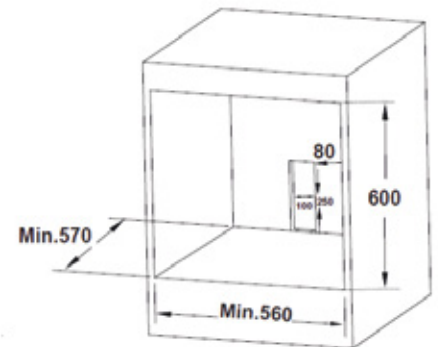

ADONEMF6IX

SAMET®

dal 1955

ADONE

Forno multifunzione

Misura esterna

- Col. inox
- Programmi 5+1
- Luce interna
- Capacità 60 lt
- Funzione Grill
- Doppio vetro
- Termostato e timer regolabile
- Teglia smaltata e griglia
- Ventola raffreddamento tangenziale
- Resistenza circolare
- Classe Energetica A+++
- Dim.: H 598,3 x 595 x 566,2 mm

PRESTAZIONI

Funzionamento	Elettrico
---------------	-----------

CARATTERISTICHE PRINCIPALI

Linea prodotto	Forno
Colore principale	Inox
Tipologia	Da incasso
Programmi	5
Potenza (W)	-
Tensione	220 - 240
Frequenza	50/60
Tipo di spina	Euro Plug
Altezza prodotto (mm)	599
Larghezza prodotto (mm)	595
Profondità prodotto (mm)	567
Altezza minima della nicchia (mm)	600
Larghezza minima della nicchia (mm)	560
Profondità minima della nicchia (mm)	570
Peso netto (kg)	-
Volume (lt)	60
Griglie	1
Vassoio	1