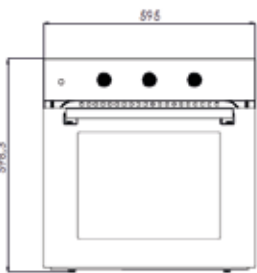

ADONEMF6IX

SAMET®

dal 1955

ADONE

Forno multifunzione

Misura esterna

- Col. inox
- Programmi 5+1
- Luce interna
- Capacità 60 lt
- Funzione Grill
- Doppio vetro
- Termostato e timer regolabile
- Teglia smaltata e griglia
- Ventola raffreddamento tangenziale
- Resistenza circolare
- Classe Energetica A+++
- Dim.: H 598,3 x 595 x 566,2 mm

PRESTAZIONI

Funzionamento	Elettrico
---------------	-----------

CARATTERISTICHE PRINCIPALI

Linea prodotto	Forno
Colore principale	Inox
Tipologia	Da incasso
Programmi	5
Potenza (W)	-
Tensione	220 - 240
Frequenza	50/60
Tipo di spina	Euro Plug
Altezza prodotto (mm)	599
Larghezza prodotto (mm)	595
Profondità prodotto (mm)	567
Altezza minima della nicchia (mm)	600
Larghezza minima della nicchia (mm)	560
Profondità minima della nicchia (mm)	570
Peso netto (kg)	-
Volume (lt)	60
Griglie	1
Vassoio	1